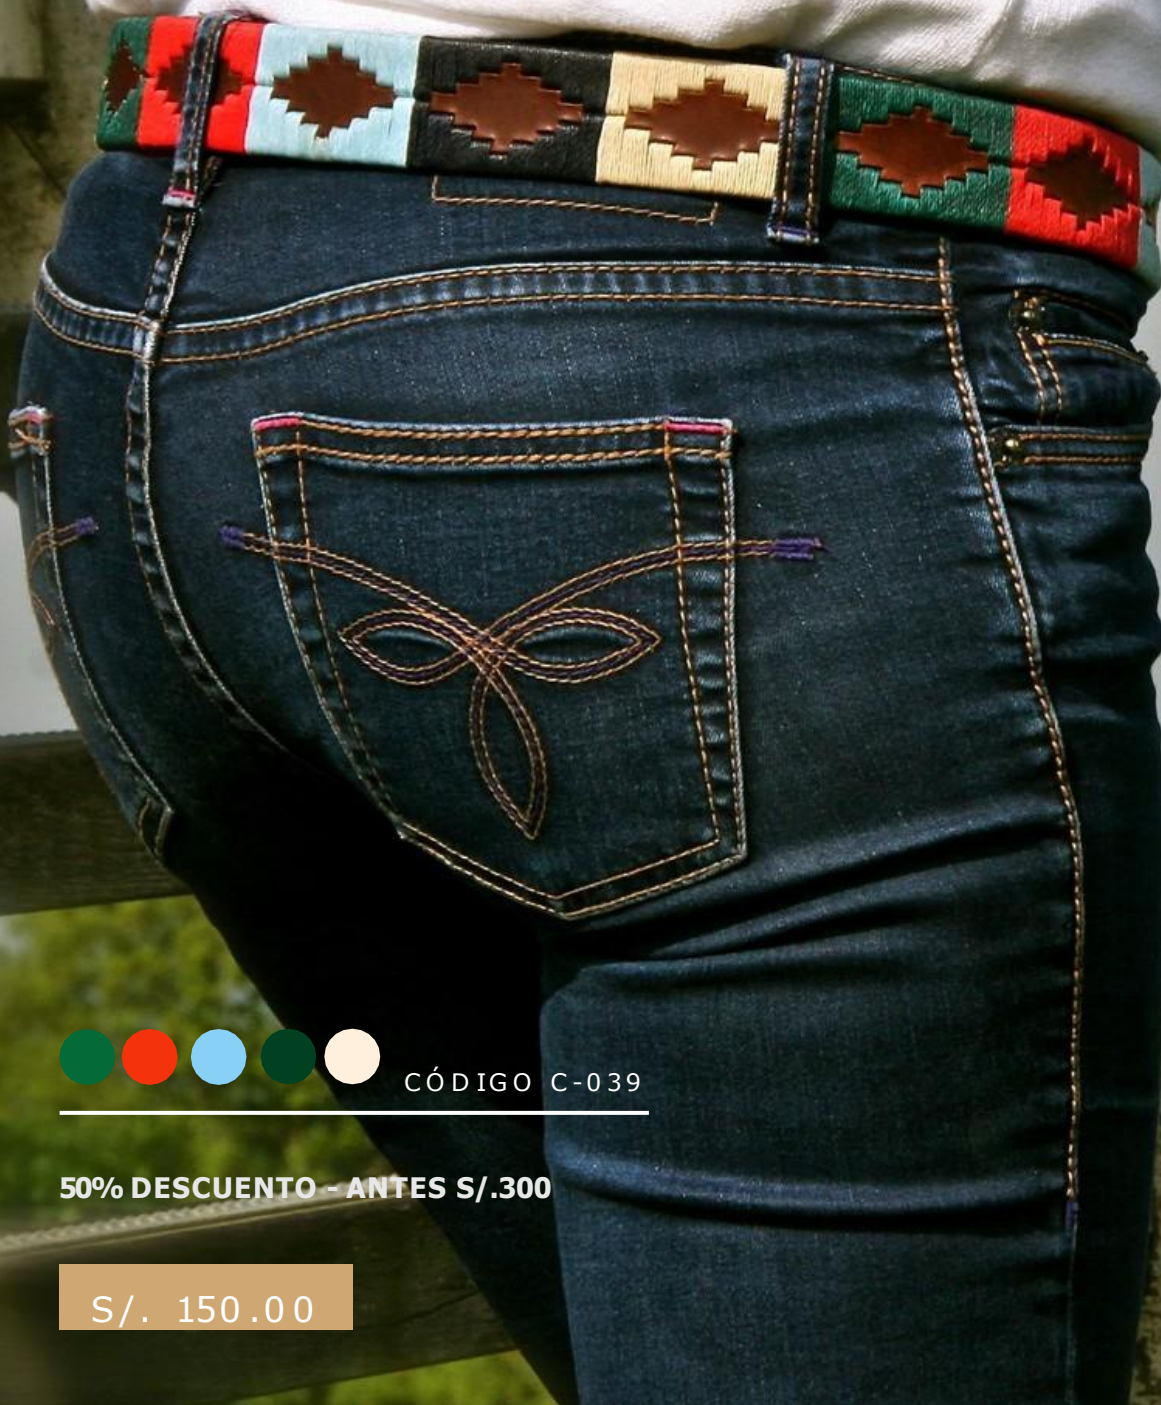

WWW.GRANHERRERA.COM

CORREA DE CUERO CON DISEÑO ARGENTINO

CÓDIGO C-038

50% DESCUENTO - ANTES S/.300

S/. 150.00

WWW.GRANHERRERA.COM

CORREA DE CUERO CON DISEÑO ARGENTINO

CÓDIGO C-039